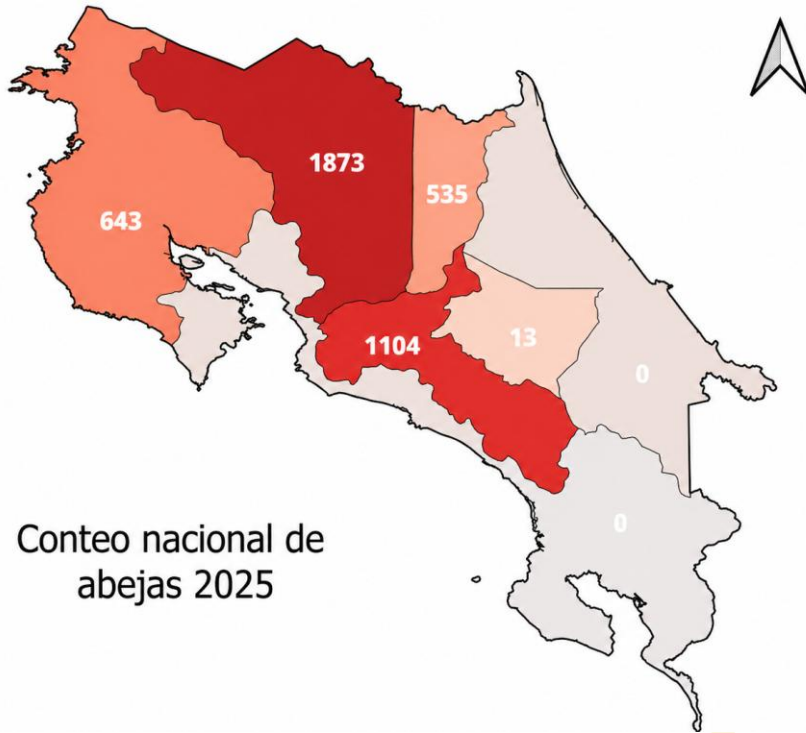

Resultados del conteo nacional de abejas 2025

Principales resultados 2025

Se contó con la
participación de 79
personas

Principales resultados 2025

Participación por provincia

La mayor cantidad de participantes se concentró en el Valle Central de Costa Rica.

Conteo por provincia

 Total de registros: 78

Principales resultados 2025

Las horas con mayor cantidad de observaciones fueron alrededor de las 10 a.m.

Principales resultados 2025

Conteo nacional de
abejas 2025

Principales resultados 2025

Detalle por Especie (2025)

Se documentaron 4168
datos

Apis mellifera fue la abeja
mas contada seguida por
la Mariola

Conteo nacional de abejas por especie (2025)

Cada abeja cuenta, ¿verdad?