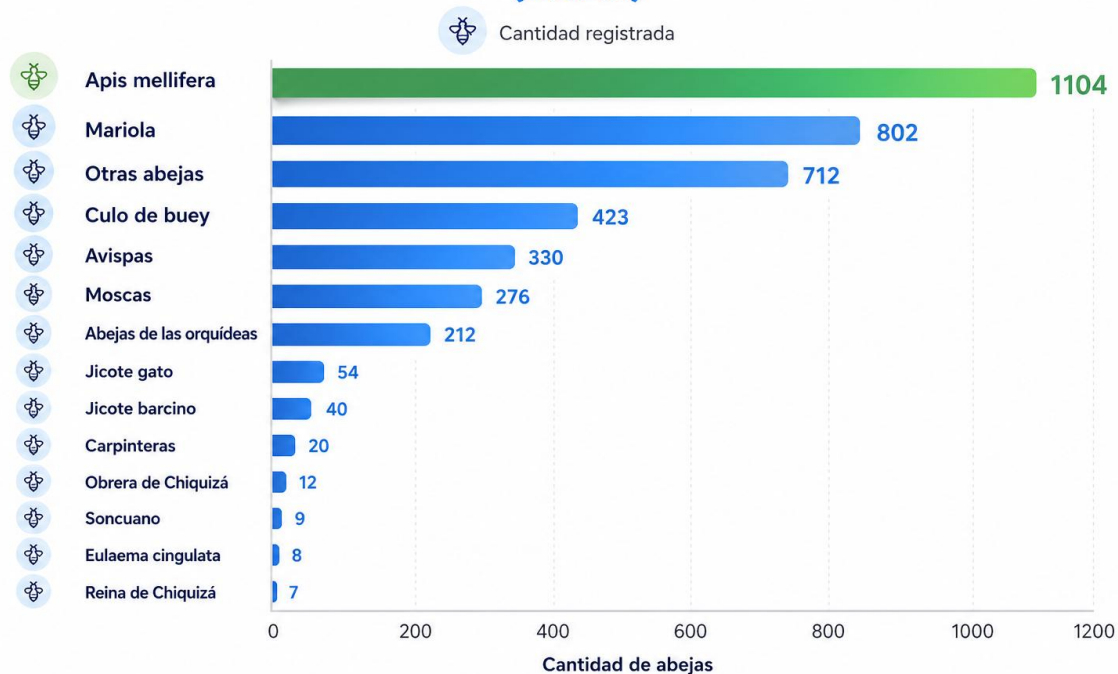

Conteo por provincia

 Total de registros: 78

Principales resultados 2025

Las horas con mayor cantidad de observaciones fueron alrededor de las 10 a.m.

Principales resultados 2025

Conteo nacional de
abejas 2025

Principales resultados 2025

Detalle por Especie (2025)

Se documentaron 4168
datos

Apis mellifera fue la abeja
mas contada seguida por
la Mariola

Conteo nacional de abejas por especie (2025)

Cada abeja cuenta, ¿verdad?

Mayor información:
<http://www.cinat.una.ac.cr/conteoabejas/>

**Un agradecimiento a quienes
participen en el conteo**

Por medio de su aporte en el “Conteo Nacional de Abejas” apoyan la generación de datos que ayudaran a conocer mejor el estado de su conservación.