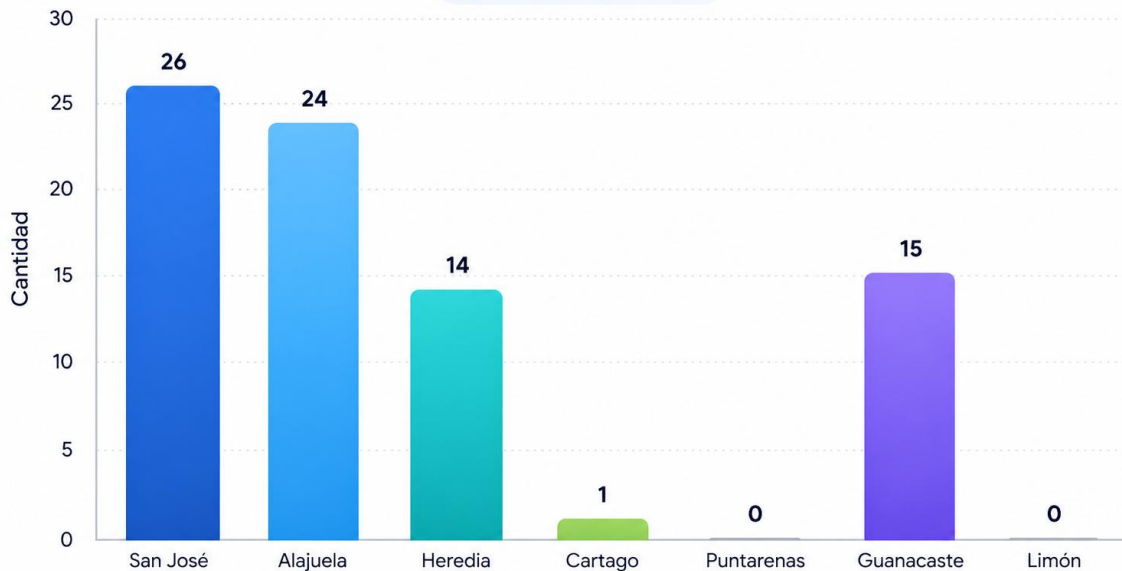

Resultados del conteo nacional de abejas 2025

Principales resultados 2025

Se contó con la
participación de 79
personas

Principales resultados 2025

Participación por provincia

La mayor cantidad de participantes se concentró en el Valle Central de Costa Rica.

Conteo por provincia

 Total de registros: 78

Principales resultados 2025

Las horas con mayor cantidad de observaciones fueron alrededor de las 10 a.m.

Principales resultados 2025

Conteo nacional de
abejas 2025

Principales resultados 2025

Detalle por Especie (2025)

Se documentaron 4168
datos

Apis mellifera fue la abeja
mas contada seguida por
la Mariola

Conteo nacional de abejas por especie (2025)

Cada abeja cuenta, ¿verdad?